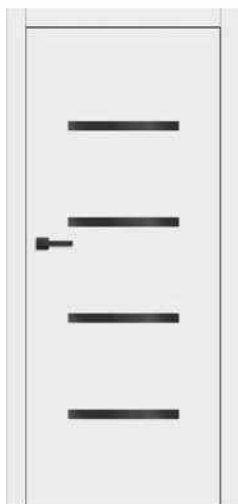

SUPER OFERTA ANETA

NA SKRZYDŁA DRZWIOWE

rabat podstawowy od cen katalogowych:

40%

+ 2% - płatność gotówką lub przelew 3 dni
+ 2% - własny odbiór

Kompletna oferta
w katalogu ANBO
lub www.anbo.pl

Edycja PM1/2023
Obowiązuje od 24.07.2023

ANETA

w kolorze:
BIAŁY CLASSIC 3D

SKRZYDŁA PRZYLGOWE Z OŚCIEŻNICĄ REGULOWANĄ, OPASKA 60 mm 45° O ZAKRESIE REGULACJI od 80-100 do 280-320 mm lub OŚCIEŻNICĄ STAŁĄ, ROZMIAR: „60”, „70”, „80”, „90”.

TECHNOLOGIA	zł netto	zł brutto
STANDARD 3D	749,00	921,27
STANDARD PLUS CPL 0,15	839,00	1031,97
STANDARD CPL 0,2	929,00	1142,67
STANDARD CPL 0,7	1049,00	1290,27
STANDARD RAL	1199,00	1474,77

DOSTĘPNE KOLORY:

STANDARD RAL	NOWOŚĆ
RAL 9003	
RAL 5011	
RAL 6007	
RAL 7016	
RAL 7047	
RAL 9005	
Dowolny RAL⁽²⁾	

STANDARD 3D

biały classic 3D *	złoty dąb 3D
dąb 3D	biały modern 3D*
jasny dąb 3D	dąb szary 3D
dąb retro 3D	wiąz 3D
orzech ciemny 3D	jasna akacja 3D⁽³⁾
	orzech 3D⁽³⁾

STANDARD PLUS

orzech plus	kora biała plus
dąb średni plus	biały plus*
jesion grafit plus	dąb natur plus
klon szary plus	beton plus

STANDARD CPL 0,15

biały cpl 0,15*⁽¹⁾	cappuccino cpl 0,15⁽¹⁾
dąb szary cpl 0,15	czarny cpl 0,15⁽¹⁾
sosna szara cpl 0,15	popielaty cpl 0,15⁽¹⁾
jasnoszary cpl 0,15⁽¹⁾	granatowy cpl 0,15⁽¹⁾
dąb cpl 0,15	ciemnozielony cpl 0,15⁽¹⁾
wenge cpl 0,15	

STANDARD CPL 0,2

biały* cpl 0,2, cpl 0,7	orzech classic cpl 0,2, cpl 0,7
popielaty cpl 0,2, cpl 0,7	dąb retro cpl 0,2, cpl 0,7
antracyt cpl 0,2, cpl 0,7	dąb classic cpl 0,2, cpl 0,7

STANDARD CPL 0,7

*Folia biała gładka imitująca powierzchnię malowaną.

⁽¹⁾ Powłoka AntiFinger.

⁽²⁾ Dowolny RAL za dopłatą (OPRÓCZ RAL METALIC) (skrzydło + ościeżnica): +10%.

⁽³⁾ Dostępne do wyczerpania zapasów.