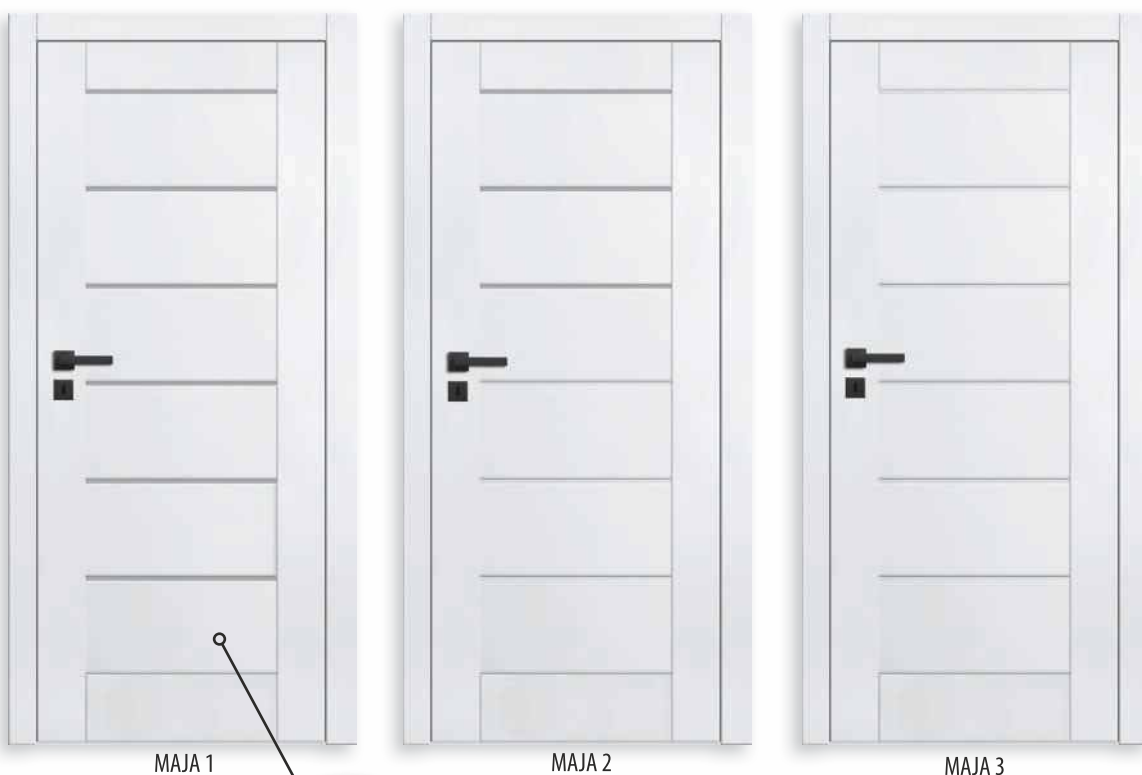

SARA 3

SARA 4

SARA 5

SUPER OFERTA MAJA

NA SKRZYDŁA DRZWIOWE

rabat podstawowy od cen katalogowych:
40% + 2% - płatność gotówką lub przelew 3 dni
+ 2% - własny odbiór

Kompletna oferta
w katalogu ANBO
lub www.anbo.pl

Edycja PM1/2023
Obowiązuje od 24.07.2023

MAJA

w kolorze:
BIAŁY CLASSIC 3D

SKRZYDŁA PRZYLGOWE Z OŚCIEŻNICĄ REGULOWANĄ, OPASKA 60 mm 45°, O ZAKRESIE REGULACJI od 80-100 do 280-320 mm lub OŚCIEŻNICĄ STAŁĄ, ROZMIAR: „60”, „70”, „80”, „90”.

MAJA

TECHNOLOGIA	zł netto	zł brutto
SOFT 3D	629,00	773,67
SOFT CPL 0,15 / SOFT PLUS	739,00	908,97

DOSTĘPNE KOLORY:

SOFT 3D

biały classic 3D *
dąb 3D
jasny dąb 3D
orzech ciemny 3D
biały modern 3D*
dąb szary 3D
wiąz 3D

SOFT PLUS

orzech plus
dąb średni plus
jesion grafit plus
klon szary plus
kora biała plus
biały plus*
dąb natur plus

SOFT CPL 0,15

biały cpl 0,15* ⁽¹⁾
dąb szary cpl 0,15
sosna szara cpl 0,15
jasnoszary cpl 0,15 ⁽¹⁾
dąb cpl 0,15
wenge cpl 0,15
cappuccino cpl 0,15 ⁽¹⁾
czarny cpl 0,15 ⁽¹⁾

NOWOŚĆ

popielaty cpl 0,15 ⁽¹⁾
granatowy cpl 0,15 ⁽¹⁾
ciemnozielony cpl 0,15 ⁽¹⁾

*Folia biała gładka imitująca powierzchnię malowaną.
⁽¹⁾ Powłoka AntiFinger.

MAJA 1

MAJA 2

MAJA 3

NOWOŚĆ
Bardzo szeroka
poprzeczka
270 mm

Skrzydła drzwiowe wewnętrzne ramiakowe przylgowe i bezprzylgowe SOFT 3D, SOFT PLUS, SOFT CPL 0,15. Szerokość: 60, 70, 80, 90 cm.

Wzrosty drzwi: szyba hartowana - mleczna (rewers)

Okucia: 3 srebrne zawiasy dwuczopowe z regulacją w płaszczyźnie poziomej (drzwi przylgowe), trzy ukryte zawiasy regulowane (drzwi bezprzylgowe), zamek zasuwkowy (skrzydło przylgowe) lub zamek magnetyczny (skrzydło bezprzylgowe): na klucz, wkładkę patentową, z blokadą lub osłonką **odporność na wstrząsy (na zamówienie)**

ROZSTAW ZAMKÓW: **przylgowe:** klucz, wkładka, z blokadą - 72 mm,

bezprzylgowe: klucz i z blokadą - 90 mm, wkładka - 85 mm.

Ceny oraz informacje techniczne ościeżnic, systemów przesuwanych, drzwi dwuskrzydłowych, naświetli i klamek - patrz katalog.

Patrz katalog -

Cena nie zawiera klamek.