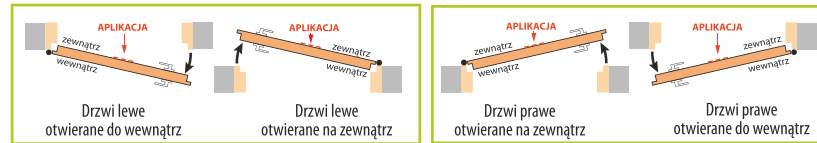

Kolory STANDARD

Drzwi stalowe zewnętrzne jednoskrzydłowe, gładkie.
Specyfikacja poszczególnych typów drzwi wg katalogu.
Szerokość: 80E, 90E,
Kolory: STANDARD

Aplikacja INOX lub czarna w standardzie występuje z jednej strony wg poniższych schematów:

Dopłata do aplikacji dwustronnej: 250,00 zł (307,50 zł brutto).